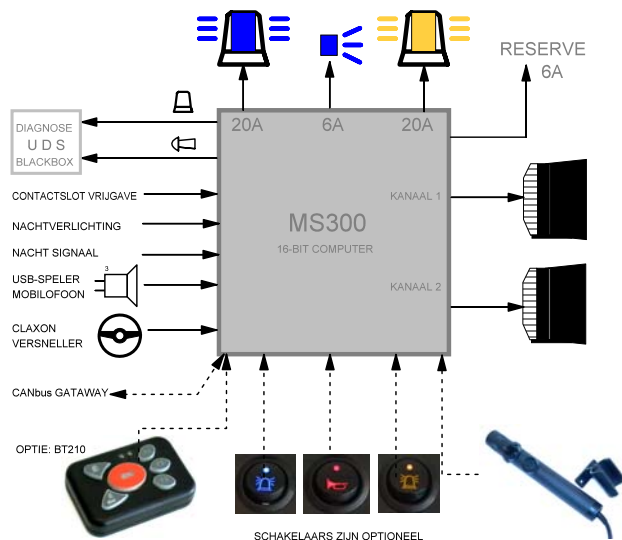

MS350-601/602

ABG-D
W 25042

2-toon met de kleinste compressie luidspreker

NL- Fire Brigade
110/116 dB(A)

compacter bestaat niet !

2-toon NL met 16-Bit breedband signaalopwekking
 SPL: > 111 of 116 dB(A) op 7 meter
 Bediening met schakelaars of bedienpaneel
 Ingebouwde diagnose met blauwlicht bewaking, 1 of 2 kanalen
 Optie: Commandmicrofoon voor glasheldere spraakweergave
 Zeer compact en energiezuinig (slechts 2x 30 Watt)
 6x Ingebouwde Solid State relais 25 en 6 Ampere

RUBBER- FLEXIBLE HOUSING

Blokdiagram

Opties

Partnumber

Bedienpaneel BT-210, 6 toetsen	BT-210
Commandmicrofoon TM215RS	TM215RS
Aansluitkabel microfoon 1,5m	PB5026.8440.501
Aansluitkabel BT-210	
Combi aansluitkabel BT-210 + microfoon	PB5024.8500.103
Losse schakelaars zie datablad SCHAK	

Technische Gegevens

Signaalsterkte	>111 / 116 dB(A)/7 meter (NL-voorschrift)
Signaal	schrille 2-toon met 16-bit signaal
Signaal 2	warme klinkende 2-toon, met 2 hoorns
Totaal vermogen audio	100 Watt
Voltage	12 of 24 Volt
Ingangen	6 programmeerbaar
	1x BIFbus, 2x AUDIO
Uitgangen	6x geschakeld
Uitgangen	Stereo kanalen: 2
Bedrijfstemperatuur	-30...+70 Deg.Celsius
Afmetingen	zie tekening