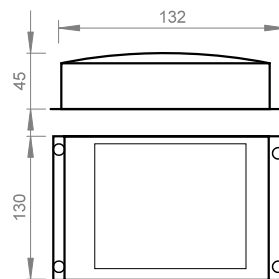

MS350-601/602

ABG-D
W 25042

2-toon met de kleinste compressie luidspreker

NL- Fire Brigade
110/116 dB(A)

compacter bestaat niet !

2-toon NL met 16-Bit breedband signaalopwekking
 SPL: > 111 of 116 dB(A) op 7 meter
 Bediening met schakelaars of bedienpaneel
 Ingebouwde diagnose met blauwlicht bewaking, 1 of 2 kanalen
 Optie: Commandmicrofoon voor glasheldere spraakweergave
 Zeer compact en energiezuinig (slechts 2x 30 Watt)
 6x Ingebouwde Solid State relais 25 en 6 Ampere

RUBBER- FLEXIBLE HOUSING

Blokdiagram

Opties

Partnumber

Bedienpaneel BT-210, 6 toetsen	BT-210
Commandmicrofoon TM215RS	TM215RS
Aansluitkabel microfoon 1,5m	PB5026.8440.501
Aansluitkabel BT-210	
Combi aansluitkabel BT-210 + microfoon	PB5024.8500.103
Losse schakelaars zie datablad SCHAK	

Technische Gegevens

Signaalsterkte	>111 / 116 dB(A)/7 meter (NL-voorschrift)
Signaal	schrille 2-toon met 16-bit signaal
Signaal 2	warme klinkende 2-toon, met 2 hoorns
Totaal vermogen audio	100 Watt
Voltage	12 of 24 Volt
Ingangen	6 programmeerbaar
	1x BIFbus, 2x AUDIO
Uitgangen	6x geschakeld
Uitgangen	Stereo kanalen: 2
Bedrijfstemperatuur	-30...+70 Deg.Celsius
Afmetingen	zie tekening