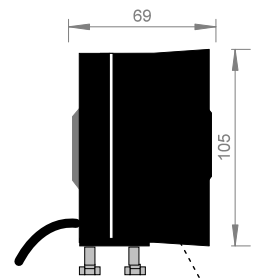

MS350-601/602

ABG-D
W 25042

2-toon met de kleinste compressie luidspreker

NL- Fire Brigade
110/116 dB(A)

compacter bestaat niet !

2-toon NL met 16-Bit breedband signaalopwekking
 SPL: > 111 of 116 dB(A) op 7 meter
 Bediening met schakelaars of bedienpaneel
 Ingebouwde diagnose met blauwlicht bewaking, 1 of 2 kanalen
 Optie: Commandmicrofoon voor glasheldere spraakweergave
 Zeer compact en energiezuinig (slechts 2x 30 Watt)
 6x Ingebouwde Solid State relais 25 en 6 Ampere

RUBBER- FLEXIBLE HOUSING

Blokdiagram

Opties

Partnumber

Bedienpaneel BT-210, 6 toetsen	BT-210
Commandmicrofoon TM215RS	TM215RS
Aansluitkabel microfoon 1,5m	PB5026.8440.501
Aansluitkabel BT-210	
Combi aansluitkabel BT-210 + microfoon	PB5024.8500.103
Losse schakelaars zie datablad SCHAK	

Technische Gegevens

Signaalsterkte	>111 / 116 dB(A)/7 meter (NL-voorschrift)
Signaal	schrille 2-toon met 16-bit signaal
Signaal 2	warme klinkende 2-toon, met 2 hoorns
Totaal vermogen audio	100 Watt
Voltage	12 of 24 Volt
Ingangen	6 programmeerbaar
	1x BIFbus, 2x AUDIO
Uitgangen	6x geschakeld
Uitgangen	Stereo kanalen: 2
Bedrijfstemperatuur	-30...+70 Deg.Celsius
Afmetingen	zie tekening