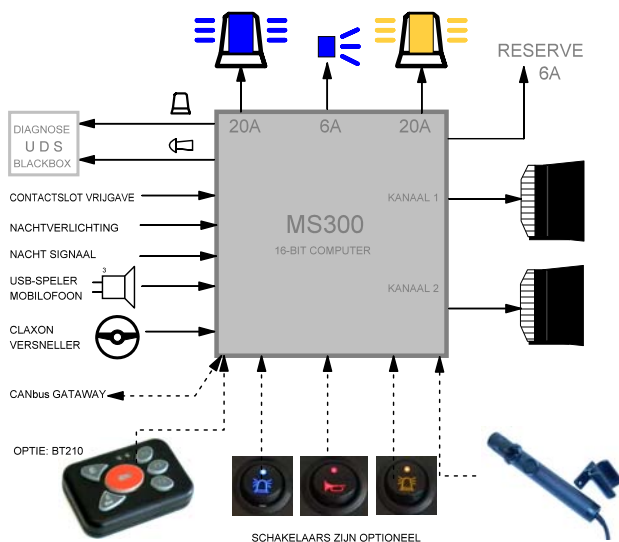

MS300-MH Brandweer

e1

ABG-D
W 25042

2-toon met brandweerhoorn luchthoorn effect

NL- Fire Brigade
117 dB(A)

Luchthoorn effect met tremmolerend signaal
 Zeer luid, 115 ...117 dB(A) op 7 meter
 Bediening met schakelaars of bedienpaneel
 Ingebouwde diagnose met blauwlicht bewaking
 Optie: Commandomicrofoon voor omroep
 Zeer compact en energiezuinig (slecht 2x 30 Watt)
 Ingebouwde Solid State relais 25 en 6 Ampere

Blokdiagram

Technische Gegevens

Signaalsterkte	>115 dB(A)/7 meter
Signaal	375/500 Hz met versneller
Signaal 2	keuze uit 14 landen
Totaal vermogen audio	100 Watt
Voltage	12 of 24 Volt
Ingangen	6 programmeerbaar
	1x BIFbus, 2x AUDIO
Uitgangen	6x geschakeld
Uitgangen	Stereo kanalen: 2
Bedrijfstemperatuur	-30...+70 Deg.Celsius
Afmetingen	zie tekening

Opties

Partnumber

Bedienpaneel BT-210, 6 toetsen	BT-210
Commandomicrofoon TM215RS	TM215RS
Aansluitkabel microfoon 1,5m	PB5026.8440.501
Aansluitkabel BT-210	
Combi aansluitkabel BT-210 + microfoon	PB5024.8500.103
Losse schakelaars zie datablad SCHAK	

Partnumber

12 VOLT 2x MicroRub compact hoorns	MS300-MH2RB
24 VOLT 2x MicroRub compact hoorns	MS300-24-MH2RB

TECHNICAL DETAILS FOR INFORMATION ONLY. 27032010