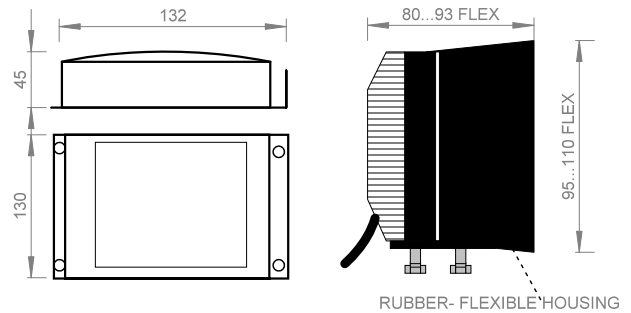

MS300-MH Brandweer

e1

ABG-D
W 25042

2-toon met brandweerhoorn luchthoorn effect

NL- Fire Brigade
117 dB(A)

Luchthoorn effect met tremmolerend signaal
 Zeer luid, 115 ...117 dB(A) op 7 meter
 Bediening met schakelaars of bedienpaneel
 Ingebouwde diagnose met blauwlicht bewaking
 Optie: Commandomicrofoon voor omroep
 Zeer compact en energiezuinig (slecht 2x 30 Watt)
 Ingebouwde Solid State relais 25 en 6 Ampere

Blokdiagram

Technische Gegevens

Signaalsterkte	>115 dB(A)/7 meter
Signaal	375/500 Hz met versneller
Signaal 2	keuze uit 14 landen
Totaal vermogen audio	100 Watt
Voltage	12 of 24 Volt
Ingangen	6 programmeerbaar
	1x BIFbus, 2x AUDIO
Uitgangen	6x geschakeld
Uitgangen	Stereo kanalen: 2
Bedrijfstemperatuur	-30...+70 Deg.Celsius
Afmetingen	zie tekening