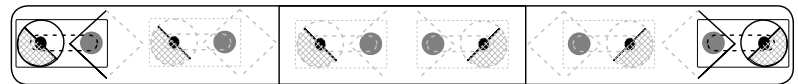

**ALL LENS SERIES**

Freeform rotator

Verlicht center voor logo/teks

V-kopieerspiegel

**VC SERIES (Verlicht Center)**

Zelfdragend frame (ALU)

Lens met optiek voor betere lichtspreading

L=100/121/137/183/(220) CM

L=100/121/137/183CM

### VC- SERIES

|                |             |                       |              |
|----------------|-------------|-----------------------|--------------|
| 2 rotormodulen | xxx= lengte | 100/121/137/152/182cm | 60-xxx-VC-2A |
| 4 rotormodulen |             |                       | 60-xxx-VC-4A |
| 6 rotormodulen |             |                       | 60-xxx-VC-6A |