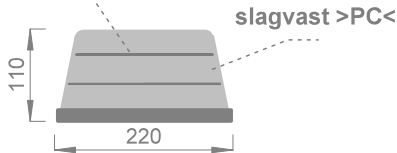

**ALL LENS SERIES**

Freeform rotator

Verlicht center voor logo/teks

V-kopieerspiegel

**VC SERIES (Verlicht Center)**

Zelfdragend frame (ALU)

Lens met optiek voor betere lichtspreading

L=100/121/137/183/(220) CM

L=100/121/137/183CM