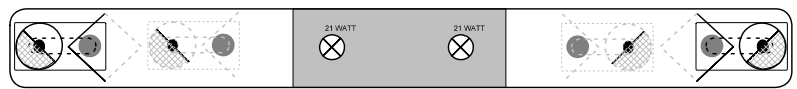

**ALL LENS SERIES**

Freeform rotator

Verlicht center voor logo/teks

V-kopieerspiegel

**VC SERIES (Verlicht Center)**

Zelfdragend frame (ALU)

Lens met optiek voor betere lichtspreading

L=100/121/137/183/(220) CM

L=100/121/137/183CM

### VC- SERIES

|                |             |                       |              |
|----------------|-------------|-----------------------|--------------|
| 2 rotormodulen | xxx= lengte | 100/121/137/152/182cm | 60-xxx-VC-2A |
| 4 rotormodulen |             |                       | 60-xxx-VC-4A |
| 6 rotormodulen |             |                       | 60-xxx-VC-6A |