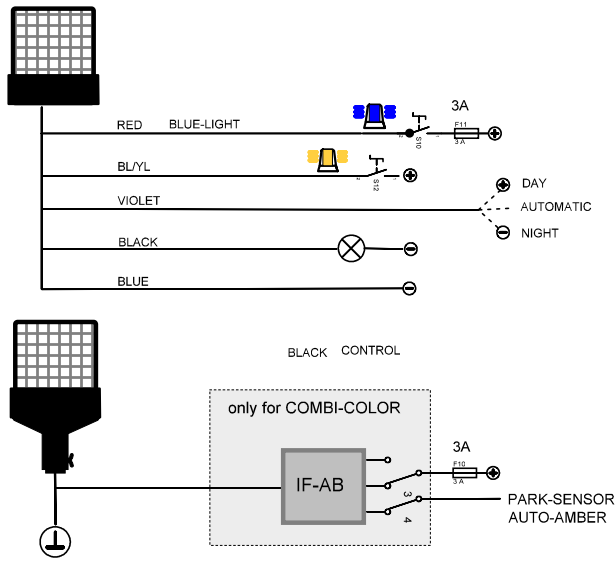

KLN-LED

COMBI-LED ZWAAILICHT

aankondiging

CLASS-2 CLASS-1

Echt draailicht effect !

Valt enorm op tussen alle flitsers !

1 : 1 vergelijkbaar met 3-lenzen Optiek en

100 Watt Halogeen zwaailicht

DUAL-LED
Blue / Amber combi-color

Wiring

Technical Data

Light Power	>300cd (Bleu)
Flashpattern - CLASS-2	Fast-Double
Rotating pattern - CLASS-2	Rotating LED
Total Watts	22
Voltage	10,4....28,8V (max 36V)
Start Up Draw (Amps)	1,8 (12V) 0,9 (24V)
Running Draw (Amps)	same
Housing	Polycarbonate
Lens	Polycarbonate blue
Protection	LED Module IP-67
Connector	Cabling
Operating temperature	-40...+80 Deg.Celsius
Size	see drawing