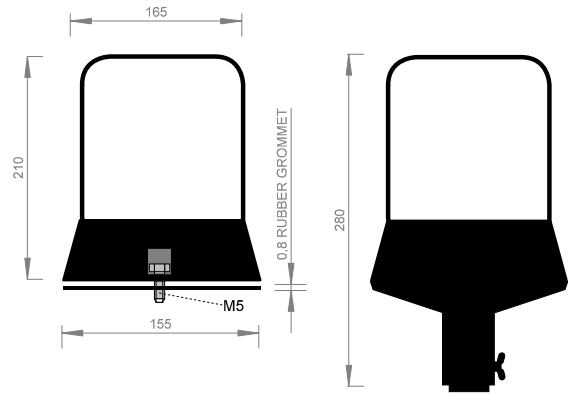

KLN-LED

COMBI-LED ZWAAILICHT

aankondiging

CLASS-2 CLASS-1

Echt draailicht effect !

Valt enorm op tussen alle flitsers !

1 : 1 vergelijkbaar met 3-lenzen Optiek en

100 Watt Halogeen zwaailicht

DUAL-LED
Blue / Amber combi-color

Wiring

Technical Data

Light Power	>300cd (Bleu)
Flashpattern - CLASS-2	Fast-Double
Rotating pattern - CLASS-2	Rotating LED
Total Watts	22
Voltage	10,4....28,8V (max 36V)
Start Up Draw (Amps)	1,8 (12V) 0,9 (24V)
Running Draw (Amps)	same
Housing	Polycarbonate
Lens	Polycarbonate blue
Protection	LED Module IP-67
Connector	Cabling
Operating temperature	-40...+80 Deg.Celsius
Size	see drawing